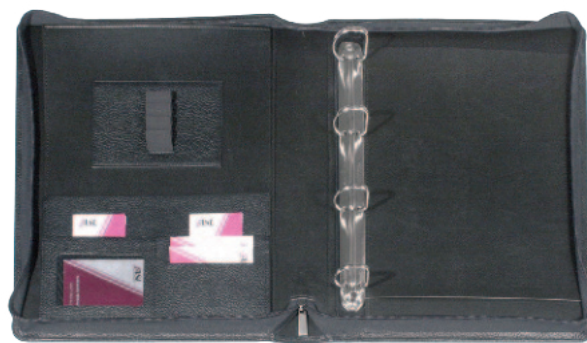

8031 RV-Ringbuch, DIN A4
30mm Combimechanik (herausnehmbar)