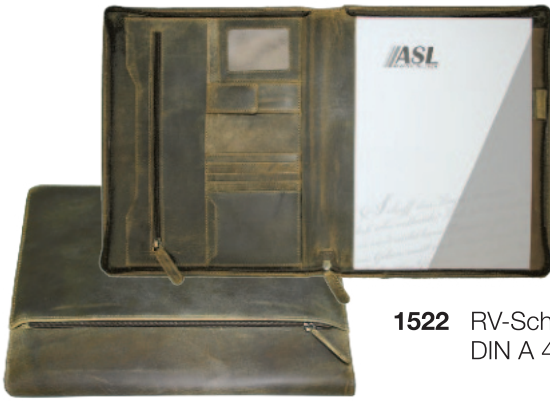

1506 Schlamperetui Box, groß

1510 Stifteetui, dreieckig

1511 Füller-Stecketui, 1-teilig

1512 Füller-Stecketui, 2-teilig

1513 Stifterolle, mini

1515 Lehrrepenal, 12-teilig

1517 Stifteetui, eckig

1509 Schlamperetui, flach, ca. 20 x 5 cm

1526 Notizbuch DIN A 5, mit Bändchen

9917 Ersatzbuch ca. DIN A 5

1525 Notizbuch DIN A 6, mit Bändchen

9916 Ersatzbuch ca. DIN A 6

1529 Akten-Umhängetasche, 31 x 20 x 7 cm

1534 Kreditkartenetui

1500 Geldbörse, klein

verstellbarer
Schulterriemen mit
Komfortpolster

1528 Akten-Umhängetasche

viele Fächer
teils mit Reißverschluss,
teils mit Magnetverschluss,
gepolstertes Laptopfach

verstellbarer
Schulterriemen mit
Komfortpolster

Unsere Serie Basic besteht aus mattem Rindleder, das mit einem dezentem Narbenbild versehen ist. Basic ist eine

klassische Einsteigerserie zu moderaten Preisen, mit der Sie lange Freude haben werden.

1850 Unterlage mit Streifen,
60 x 40 cm