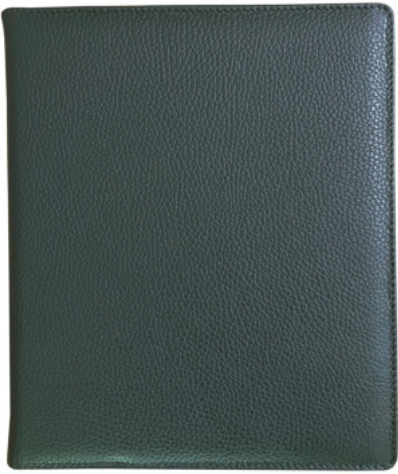

AFRICA

8018 Gästebuch, 25 x 21cm, Kern nicht auswechselbar