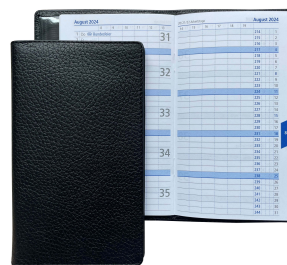

weitere Sonderfarben bitte der Preisliste entnehmen

917910 Jahrbuch für 3 Jahre, 11,5 x 14cm

917913 Jahrbuch für 5 Jahre, 14,5 x 21,5cm

AFRICA

weitere Sonderfarben bitte der Preisliste entnehmen

918010 Jahrbuch für 3 Jahre, 11,5 x 14cm

918013 Jahrbuch für 5 Jahre, 14,5 x 21,5cm

CARDIFF

918210 Jahrbuch für 3 Jahre, 11,5 x 14cm

918213 Jahrbuch für 5 Jahre, 14,5 x 21,5cm

KALENDERHÜLLEN

SAFFIAN

1966 Kalenderhülle mit Kalender

8046

5515

BRISTOL

5515 Kalenderhülle mit Kalender, Kartenfächern und Stiftschlaufe

AFRICA

8046 Kalenderhülle mit Kalender

CARDIFF

8232 Kalenderhülle mit Kalender

ADRESSBÜCHER