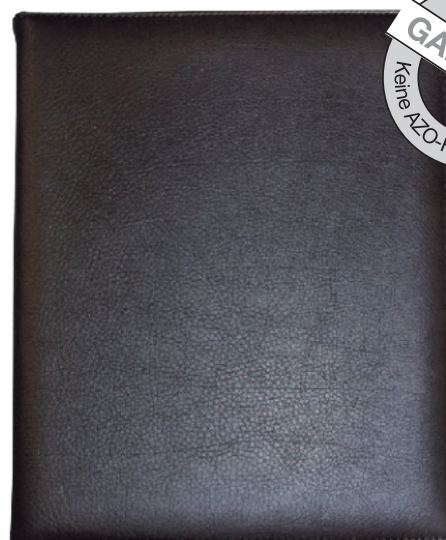

5118 Gästebuch, 144 Blatt, 25,5 x 21,5cm